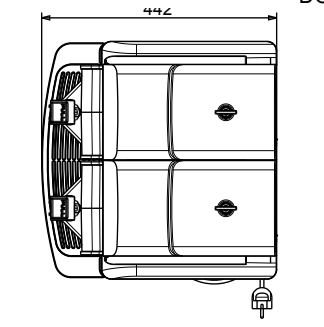

Boven aanzicht

Elektra

Voltage	
560100 (SP2NewL)	220-240 V/1 ph/50 Hz
Elektrisch max. vermogen	0.775 kW
Stekker type	CE-SCHUKO

Algemene gegevens

Externe afmetingen, lengte	447 mm
Externe afmetingen, breedte	442 mm
Externe afmetingen, hoogte	613 mm
Gewicht, netto	48 kg

Overige gegevens

GWP index	3

Duurzaamheid

Amperage	4.2 Amps
Koelmiddel	R290
Koelmiddel gewicht	104 g

Granita en ijsroom
Granita en ijsroom dispenser, 2 geïsoleerde 5 liter containers, led
verlichting
Het bedrijf behoudt het recht de producten te modificeren zonder voorafgaande melding.